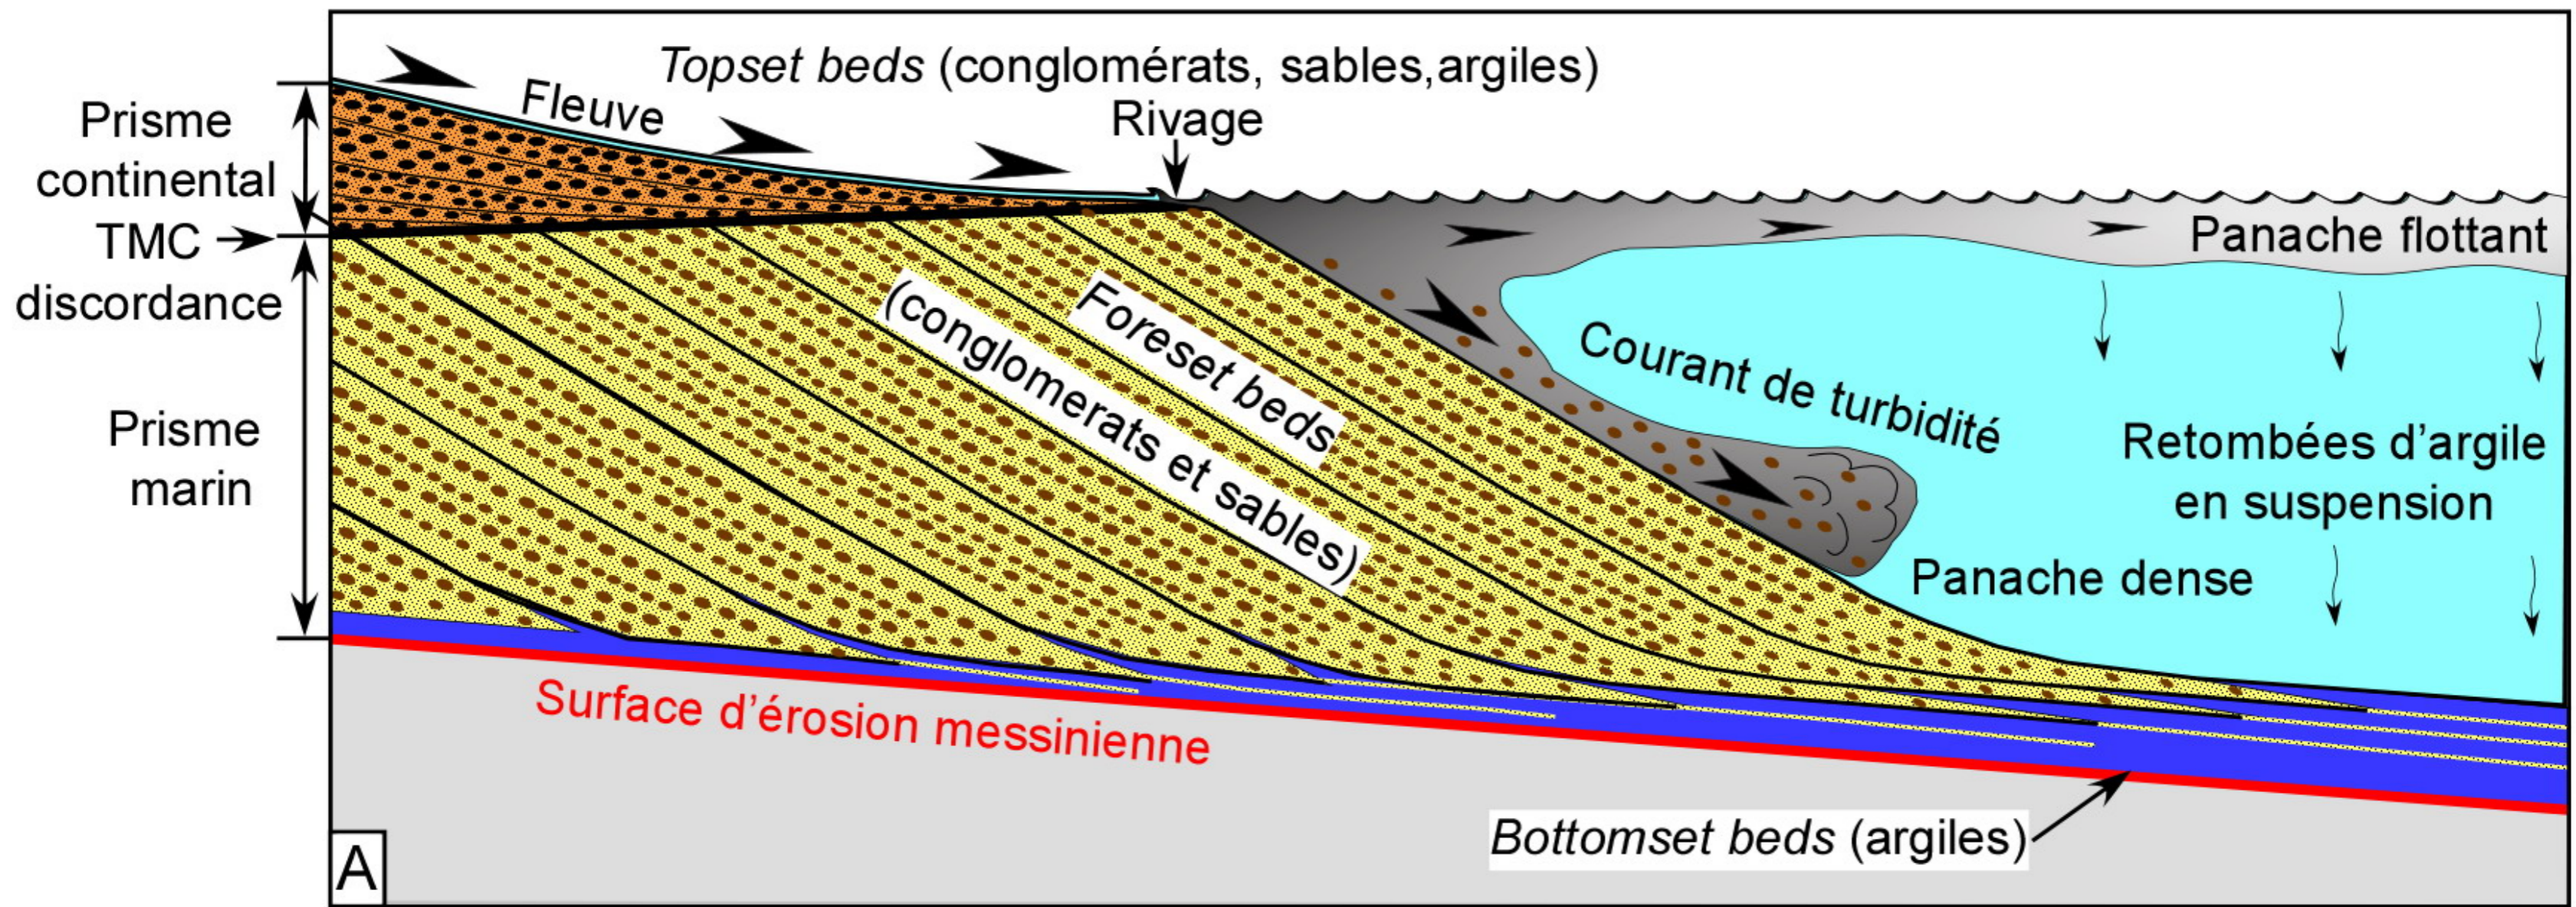

Les Opies 480 m

Seuil de St Pierre de Vence 150 m

Mont Menu 306 m

Luberon

seuil d'Orgon

Durance actuelle

Les Plaines

♂ Sénas

Mallemort

♂

seuil de Lamanon

Quaternaire

le Défends

seuil de St Pierre de Vence

Messinien et Pliocène

Mont Menu

♂ Eyguières

Les Opiès

Vallon des Glauges

MODELE DE REMBLAIEMENT EN GILBERT DELTA DU CANYON DU VAR

MODELE DE REMBLAIEMENT EN DELTA DU CANYON DE LA DURANCE