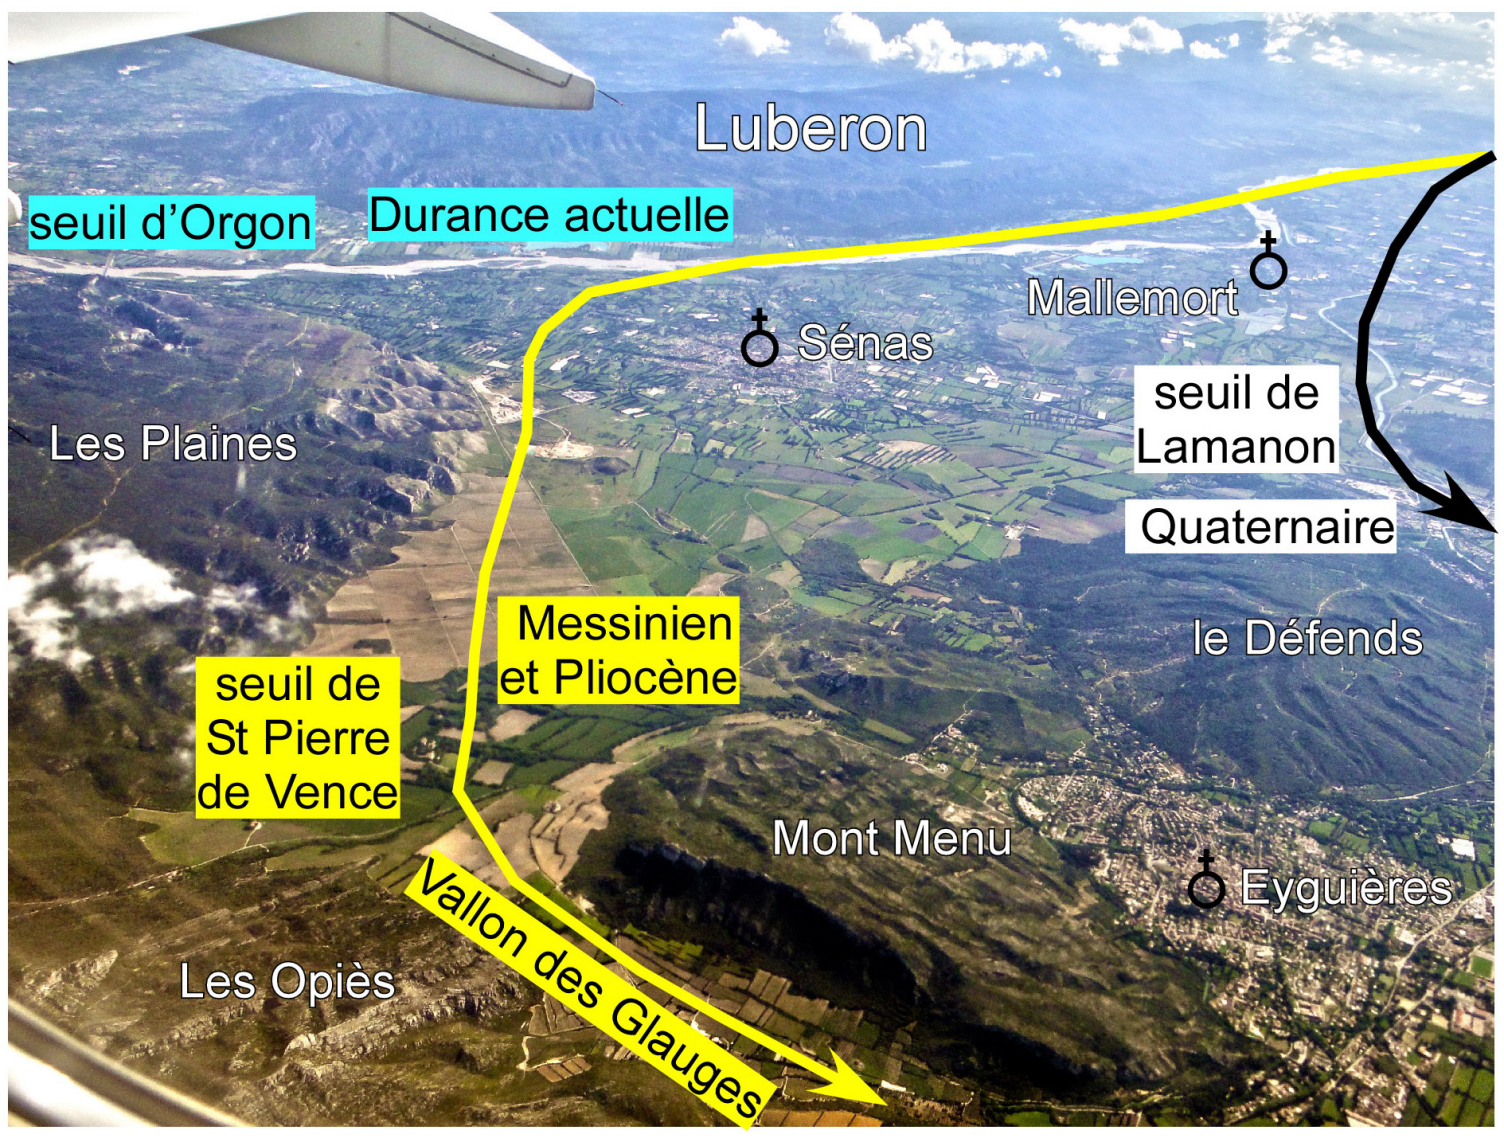

Les Opies 480 m

Seuil de St Pierre de Vence 150 m

Mont Menu 306 m

Luberon

seuil d'Orgon

Durance actuelle

Les Plaines

♂ Sénas

Mallemort

♂

seuil de Lamanon

Quaternaire

le Défends

seuil de St Pierre de Vence

Messinien et Pliocène

Mont Menu

♂ Eyguières

Les Opiès

Vallon des Glauges

MODELE DE REMBLAIEMENT EN GILBERT DELTA DU CANYON DU VAR

MODELE DE REMBLAIEMENT EN DELTA DU CANYON DE LA DURANCE