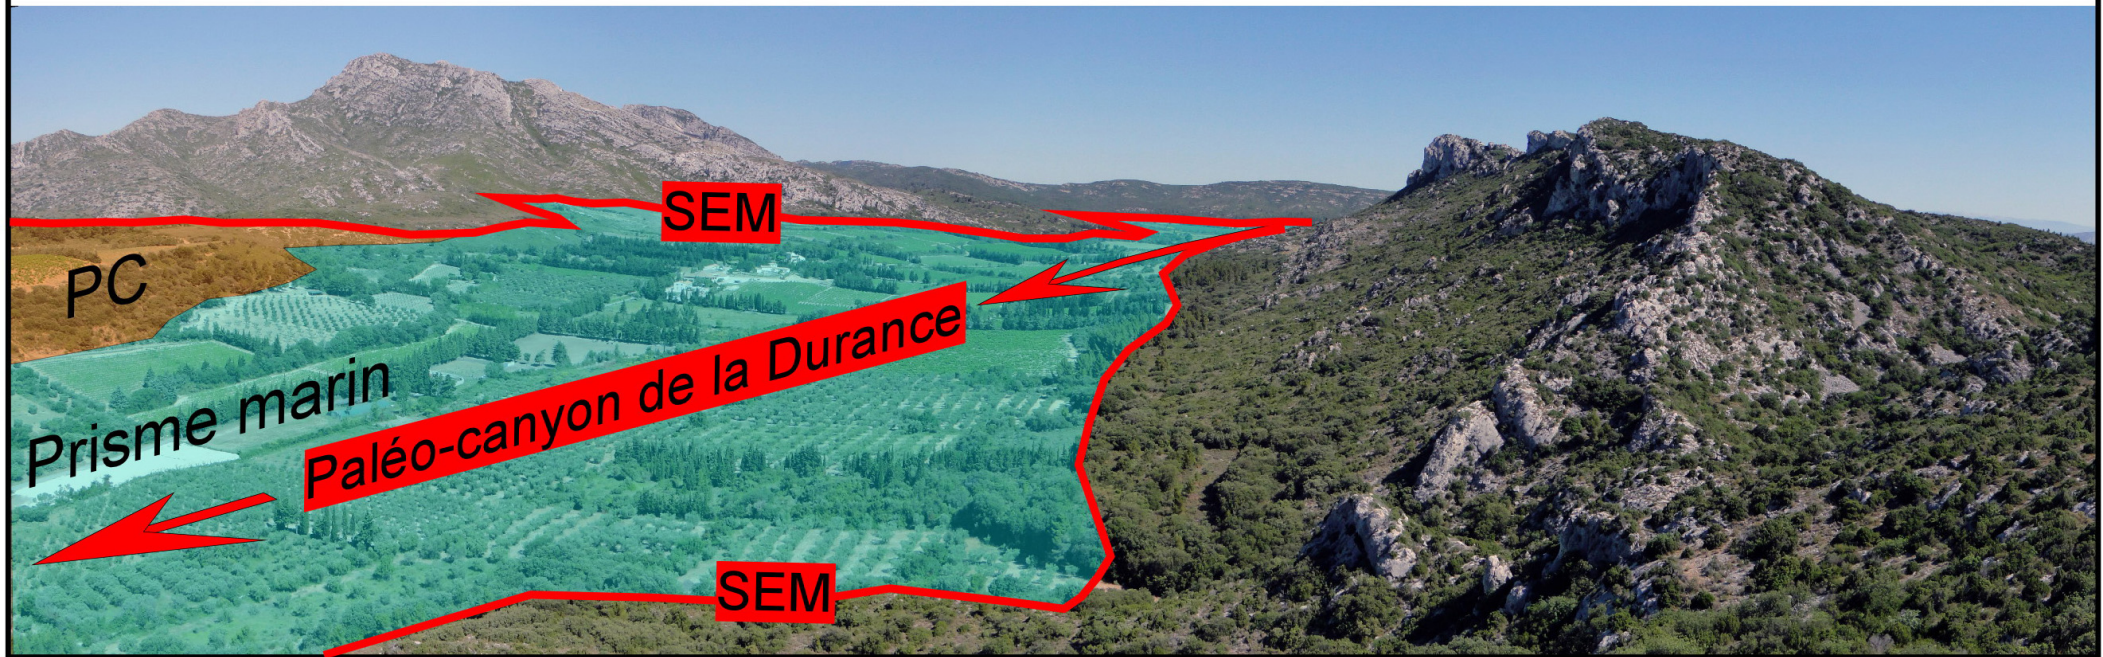

Les Opies 480 m

Seuil de St Pierre de Vence 150 m

Mont Menu 306 m

Luberon

seuil d'Orgon

Durance actuelle

Les Plaines

♂ Sénas

Mallemort

♂

seuil de Lamanon

Quaternaire

le Défends

seuil de St Pierre de Vence

Messinien et Pliocène

Mont Menu

♂ Eyguières

Les Opiès

Vallon des Glauges

MODELE DE REMBLAIEMENT EN GILBERT DELTA DU CANYON DU VAR

MODELE DE REMBLAIEMENT EN DELTA DU CANYON DE LA DURANCE