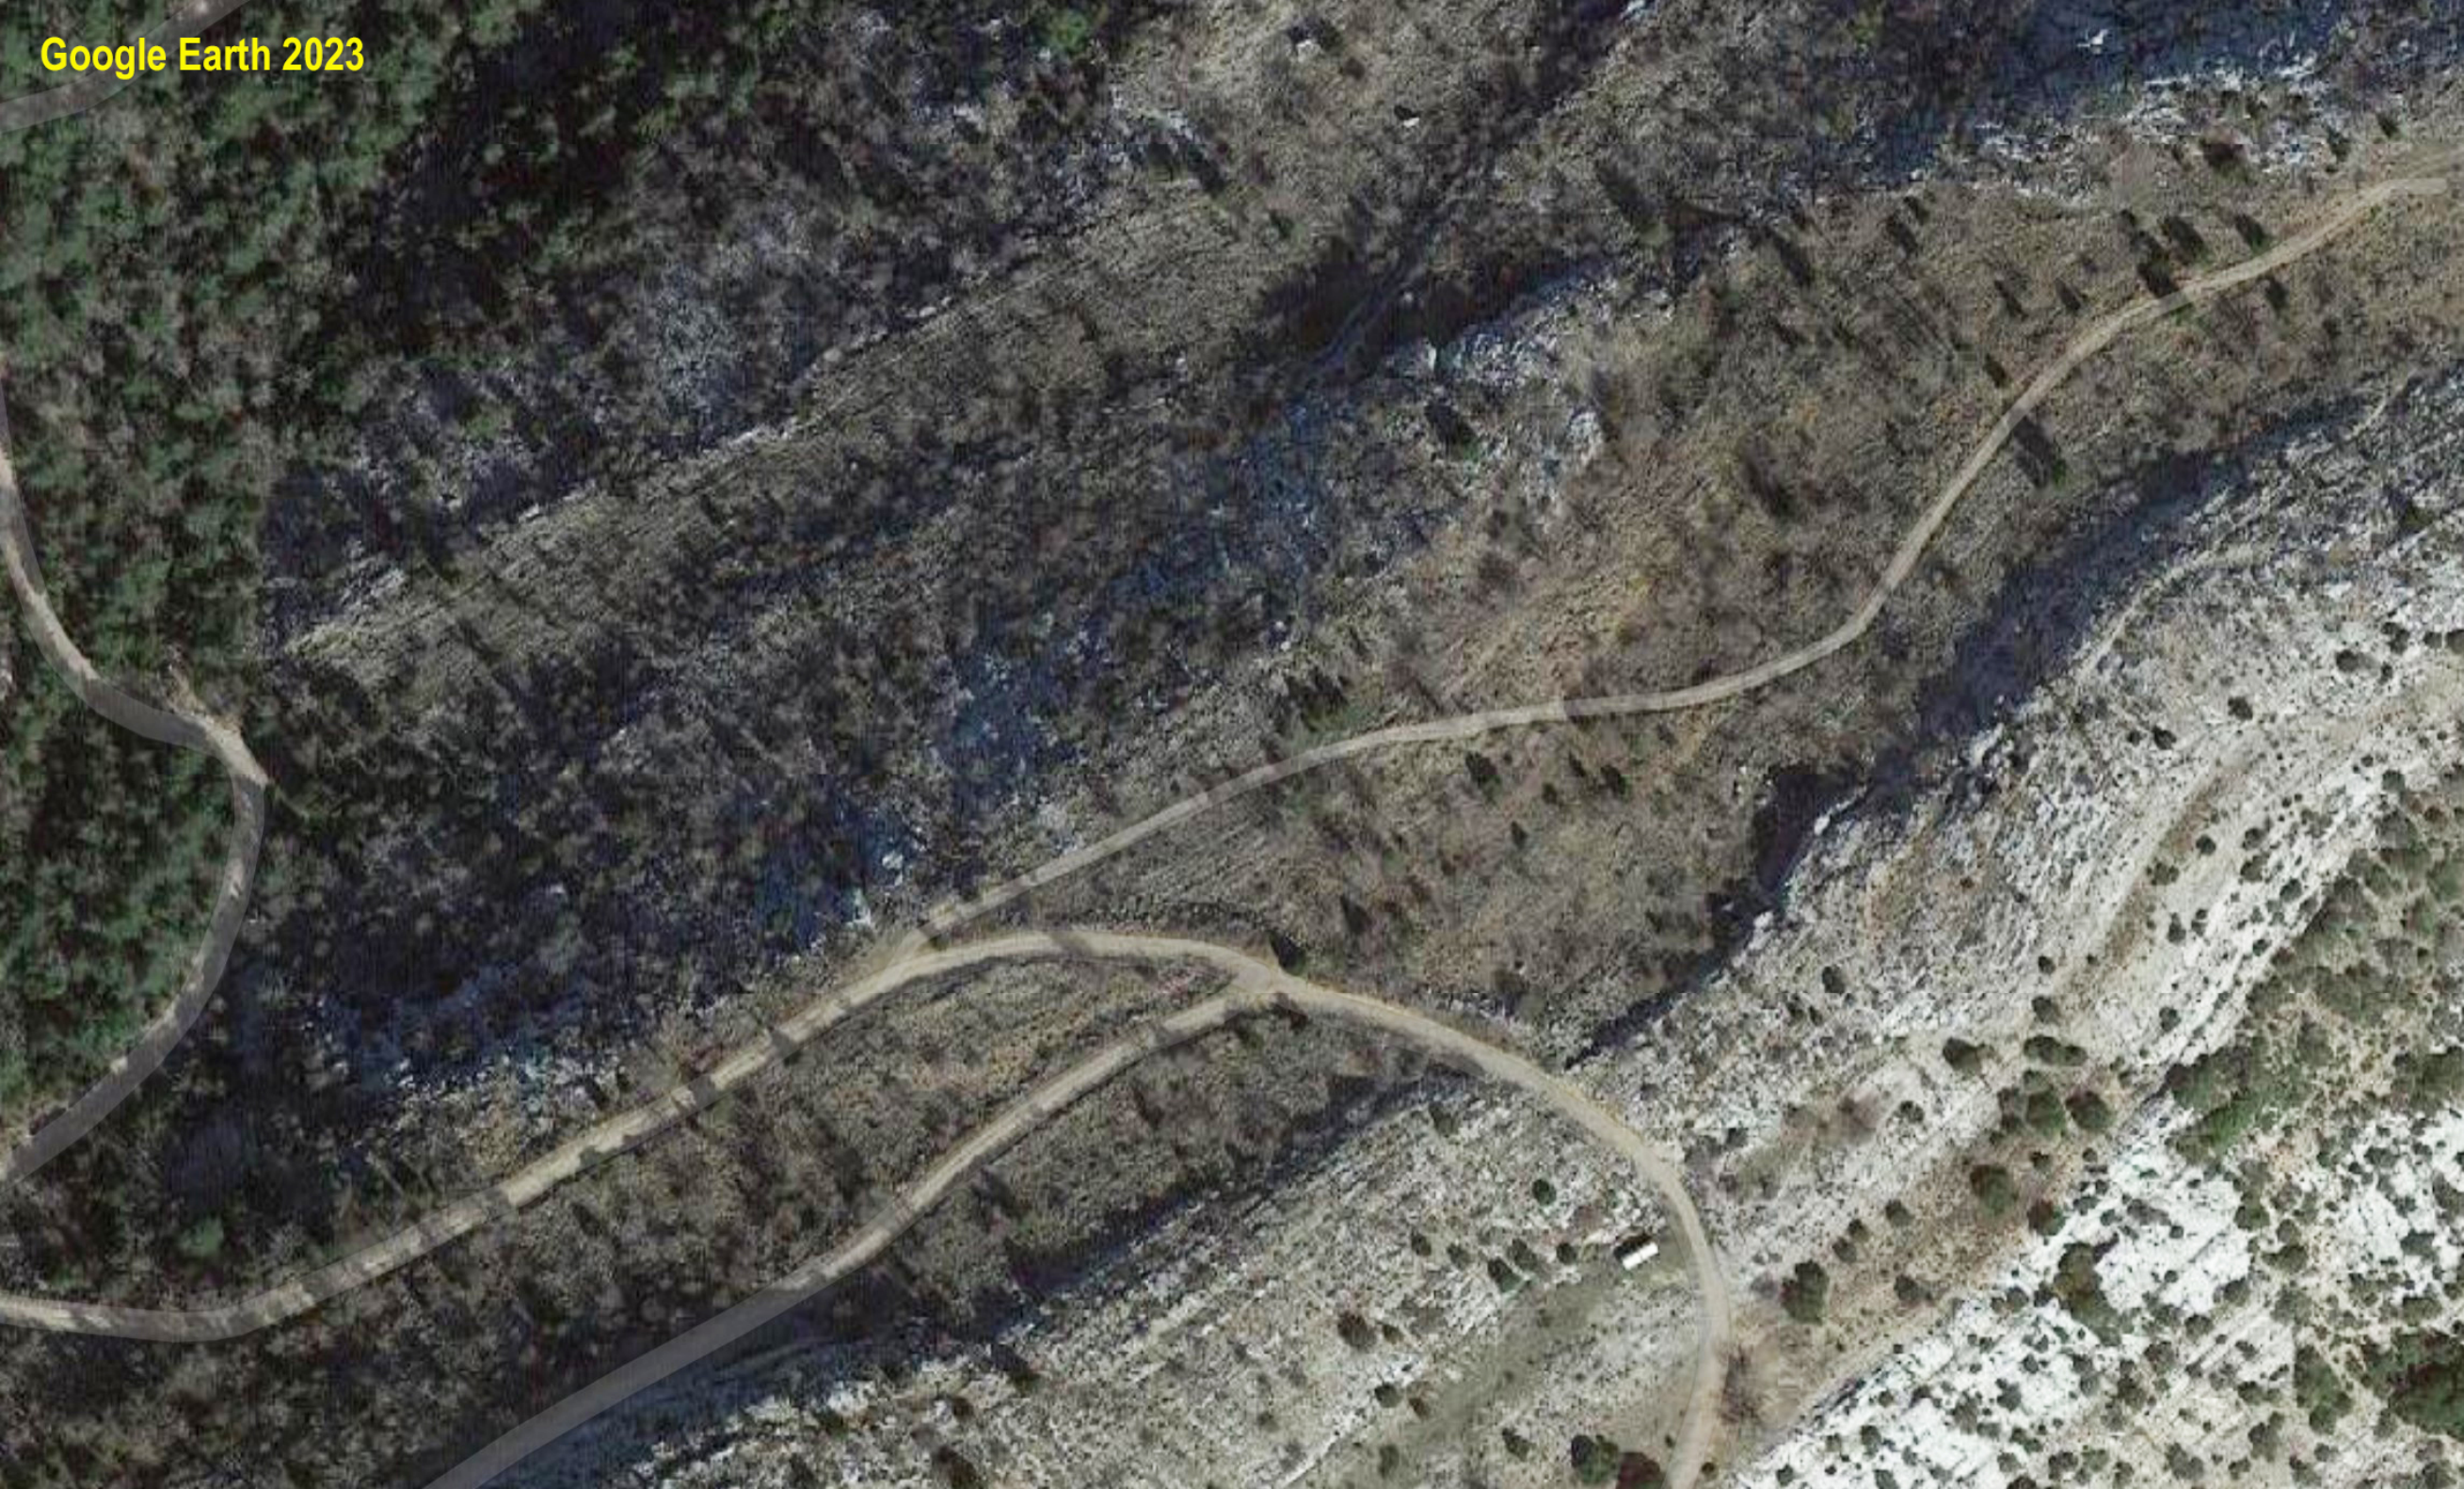

Tour de Cauvin

Cit.

Vallon du Cros

la Toulonnète

Métropole

la Brasque

Pic des Corbeaux

Source du Cros

Source des Lavandiers

Col de Bertagne

GRP 2013

PR

D/A

Google Earth 2023

Du col de Bertagne aux Pics des Corbeaux et/ou de Roussargue à Daurengue

Floquet 2019-2020

Google Earth 2023

Plans de cisaillement affectant les Pics des Corbeaux. Les flèches indiquent le sens du déplacement et des chevauchements, d'une part, de *n2a* sur l'ensemble *c2* à *c3b*, d'autre part de *c3b* sur *c3c*, et enfin de *c3c* sur *c4a* et *b*

Google Earth 2023

TOTAL SHALLOW SHORTENING
= 31.9 km (33%)