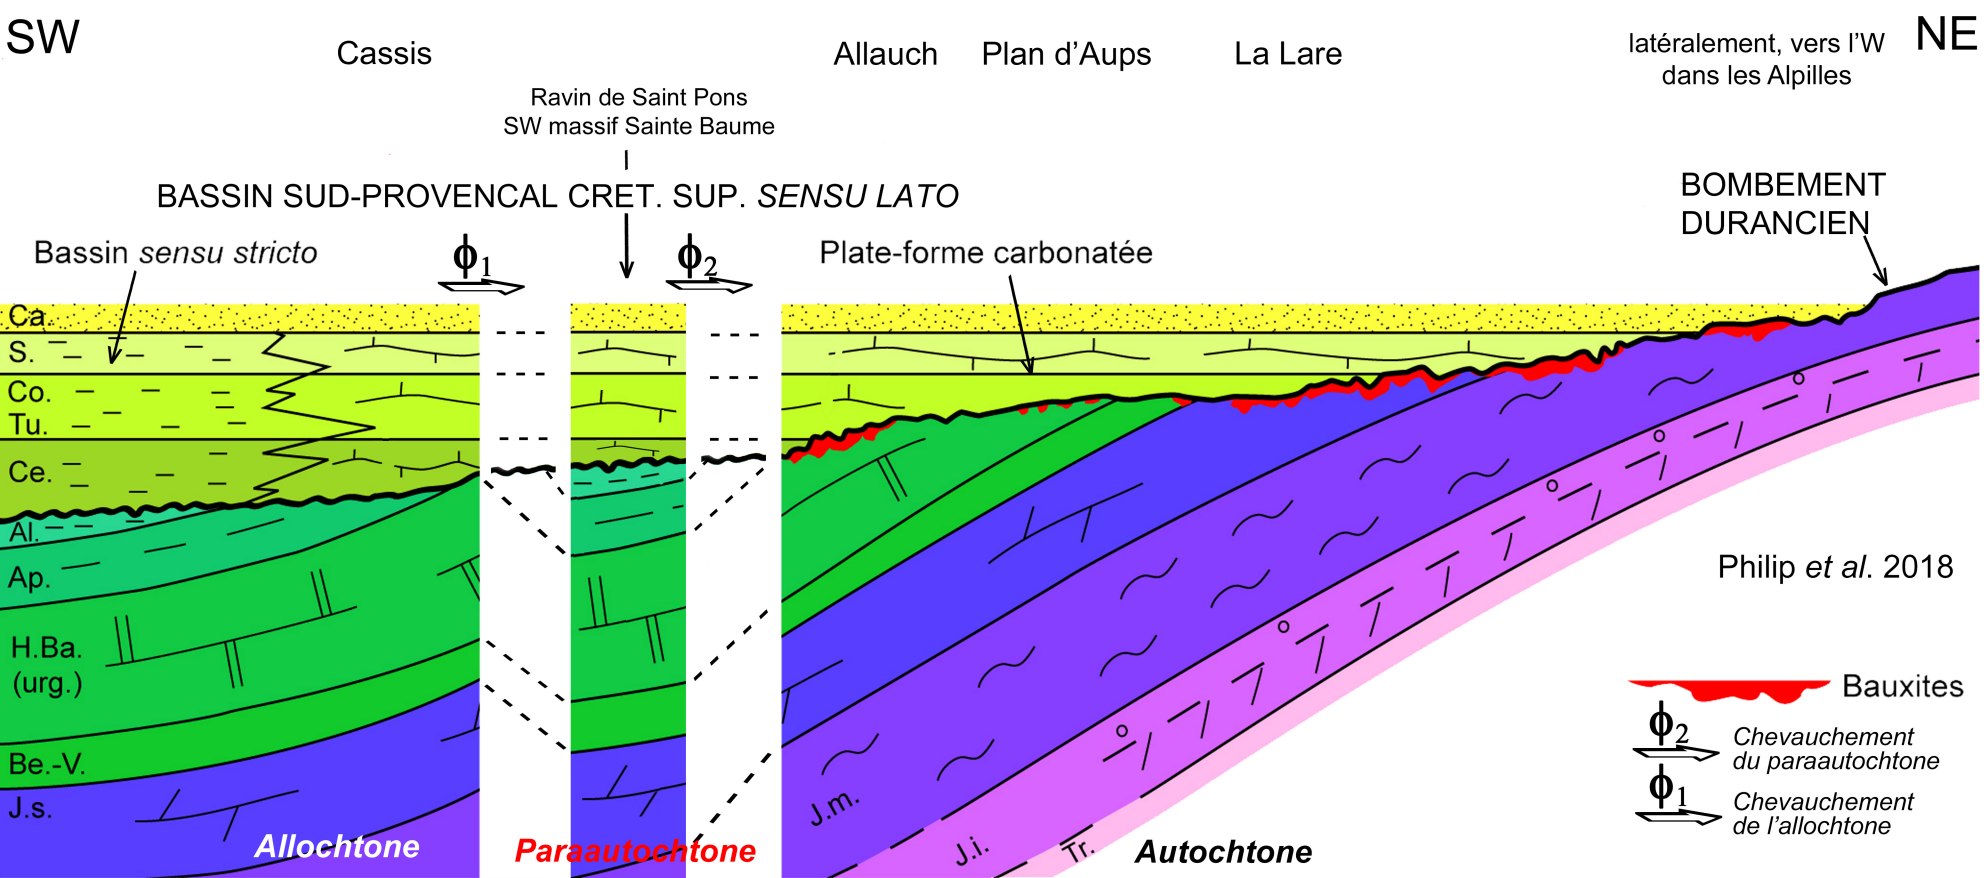

Tour de Cauvin

Cit.

Vallon du Cros

la Toulonnète

Métropole

la Brasque

Pic des Corbeaux

Source du Cros

Source des Lavandiers

Col de Bertagne

GRP 2013

PR

D/A

Google Earth 2023

Du col de Bertagne aux Pics des Corbeaux et/ou de Roussargue à Daurengue

Floquet 2019-2020

Google Earth 2023

Plans de cisaillement affectant les Pics des Corbeaux. Les flèches indiquent le sens du déplacement et des chevauchements, d'une part, de *n2a* sur l'ensemble *c2* à *c3b*, d'autre part de *c3b* sur *c3c*, et enfin de *c3c* sur *c4a* et *b*

Google Earth 2023

TOTAL SHALLOW SHORTENING
= 31.9 km (33%)