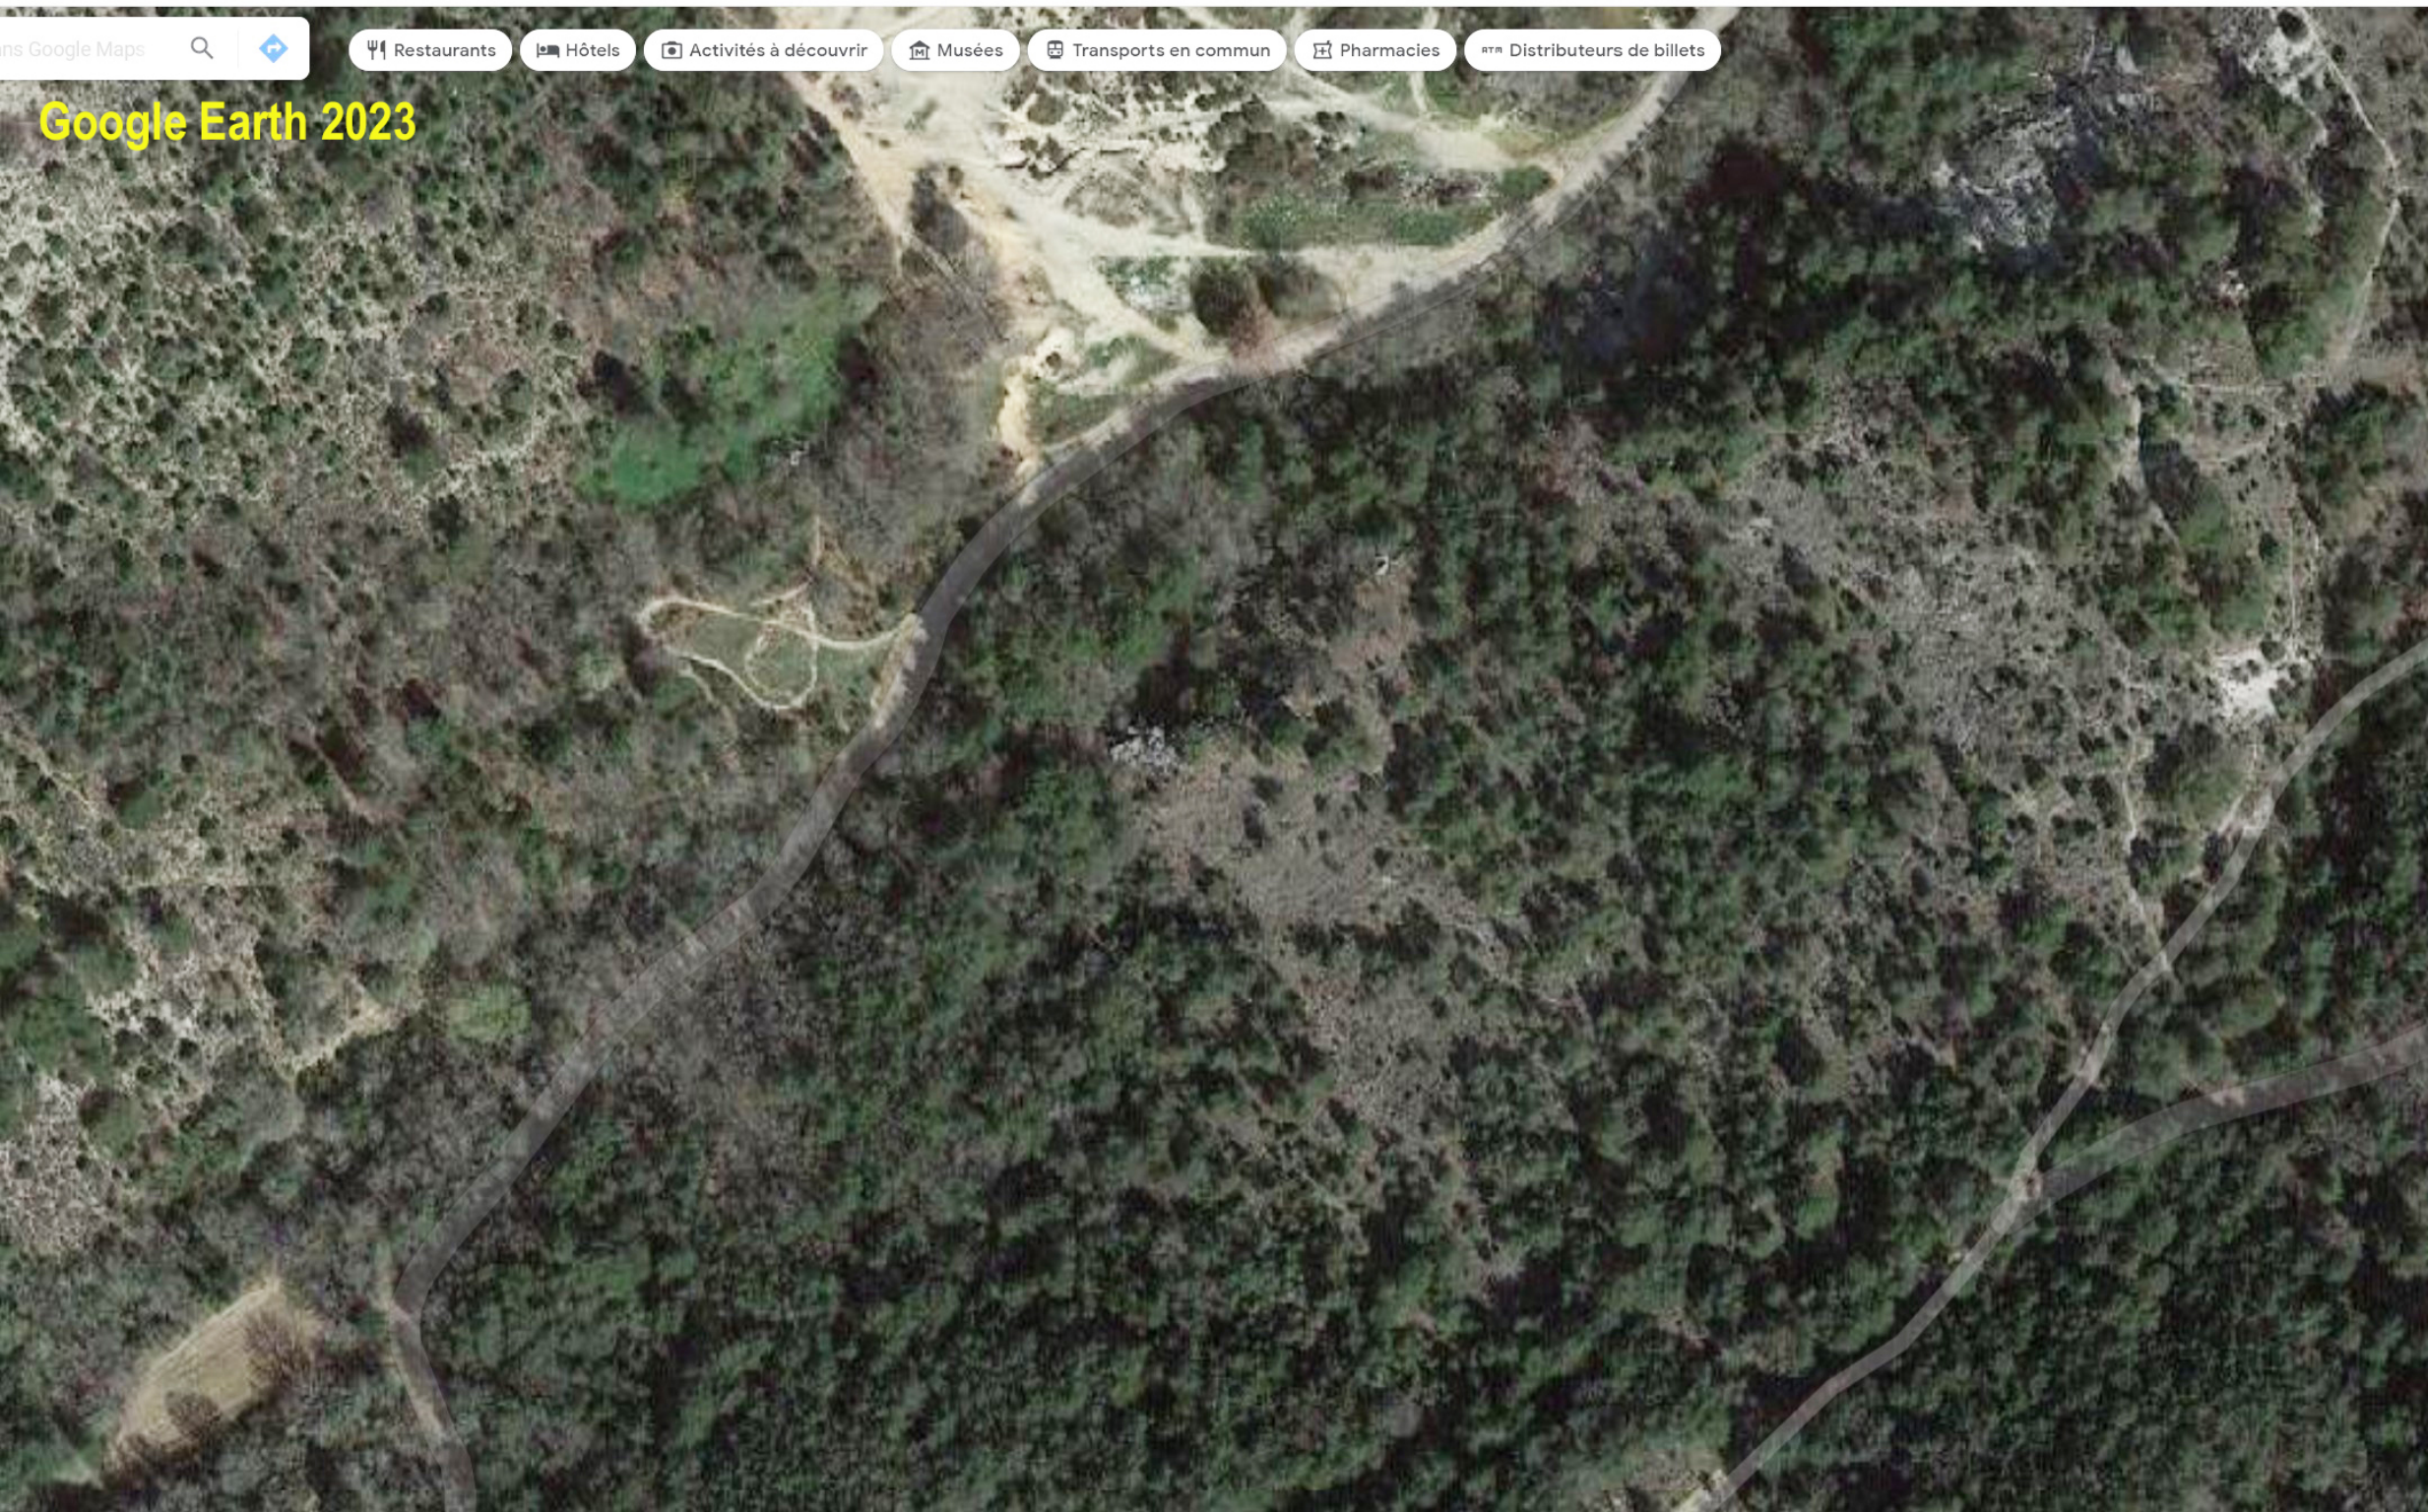

Google Earth 2023

Plans de cisaillement affectant les Pics des Corbeaux. Les flèches indiquent le sens du déplacement et des chevauchements, d'une part, de *n2a* sur l'ensemble *c2* à *c3b*, d'autre part de *c3b* sur *c3c*, et enfin de *c3c* sur *c4a* et *b*

Google Earth 2023

TOTAL SHALLOW SHORTENING
= 31.9 km (33%)