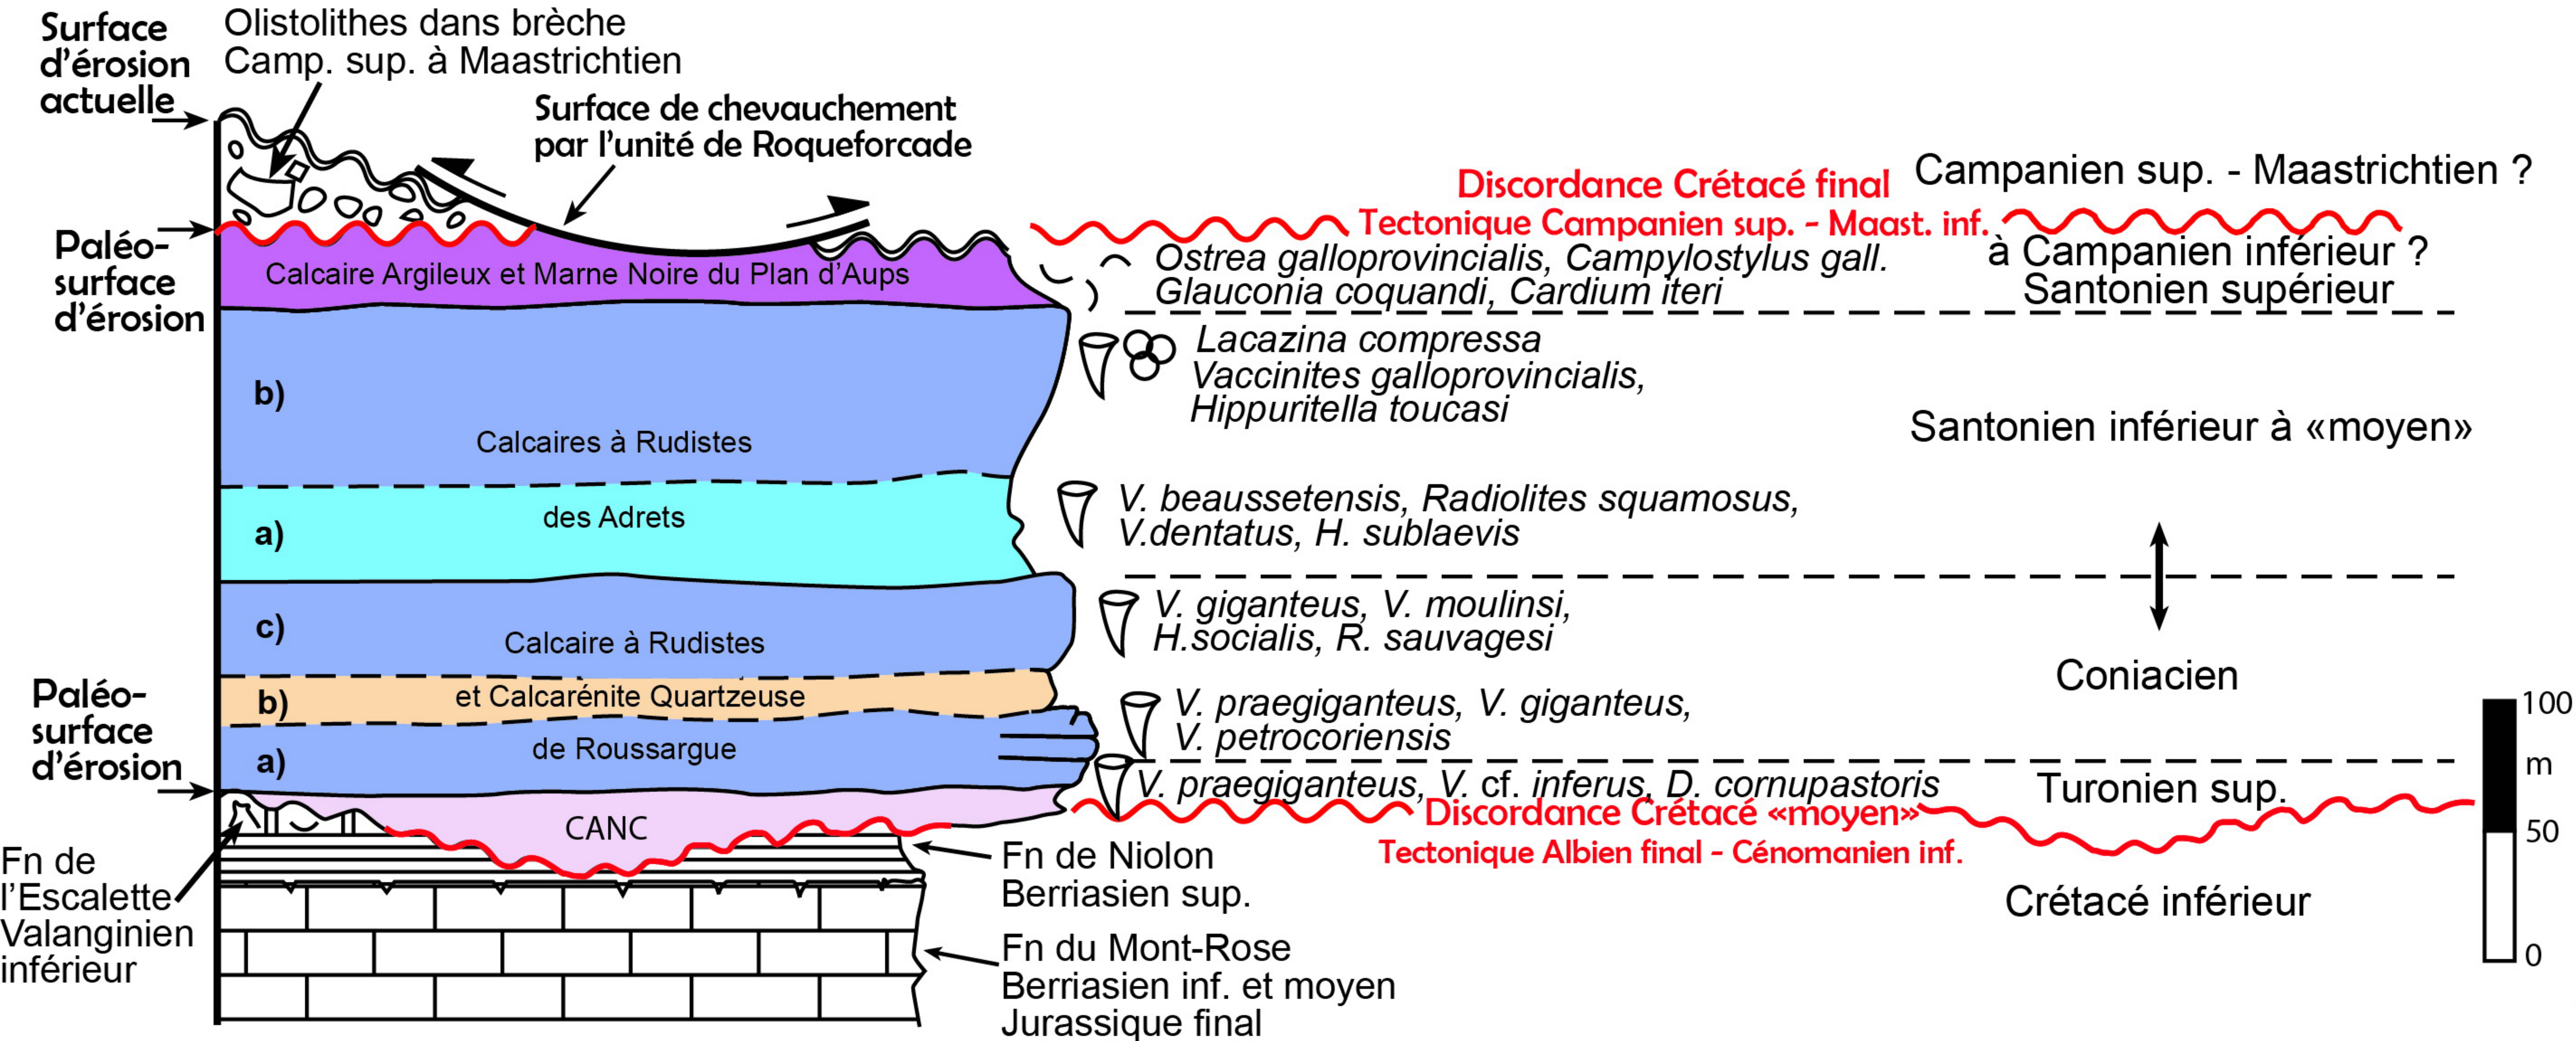

Tour de Cauvin

Cit.

Vallon du Cros

la Toulonnète

Métropole

la Brasque

Pic des Corbeaux

Source du Cros

Source des Lavandiers

Col de Bertagne

GRP 2013

PR

D/A

Google Earth 2023

Du col de Bertagne aux Pics des Corbeaux et/ou de Roussargue à Daurengue

Floquet 2019-2020

Google Earth 2023

Plans de cisaillement affectant les Pics des Corbeaux. Les flèches indiquent le sens du déplacement et des chevauchements, d'une part, de *n2a* sur l'ensemble *c2* à *c3b*, d'autre part de *c3b* sur *c3c*, et enfin de *c3c* sur *c4a* et *b*

Google Earth 2023

TOTAL SHALLOW SHORTENING
= 31.9 km (33%)