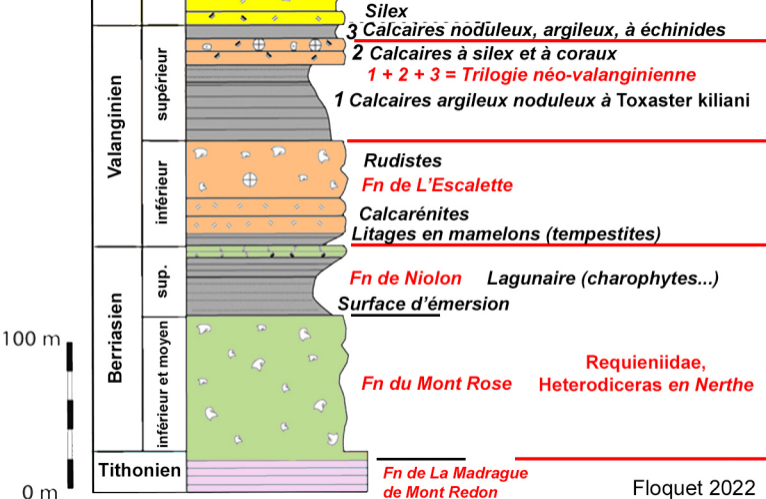

Tour de Cauvin

Cit.

Vallon du Cros

la Toulonnète

Métropole

la Brasque

Pic des Corbeaux

Source du Cros

Source des Lavandiers

Col de Bertagne

GRP 2013

PR

D/A

Google Earth 2023

Du col de Bertagne aux Pics des Corbeaux et/ou de Roussargue à Daurengue

Floquet 2019-2020

Google Earth 2023

Plans de cisaillement affectant les Pics des Corbeaux. Les flèches indiquent le sens du déplacement et des chevauchements, d'une part, de *n2a* sur l'ensemble *c2* à *c3b*, d'autre part de *c3b* sur *c3c*, et enfin de *c3c* sur *c4a* et *b*

Google Earth 2023

TOTAL SHALLOW SHORTENING
= 31.9 km (33%)