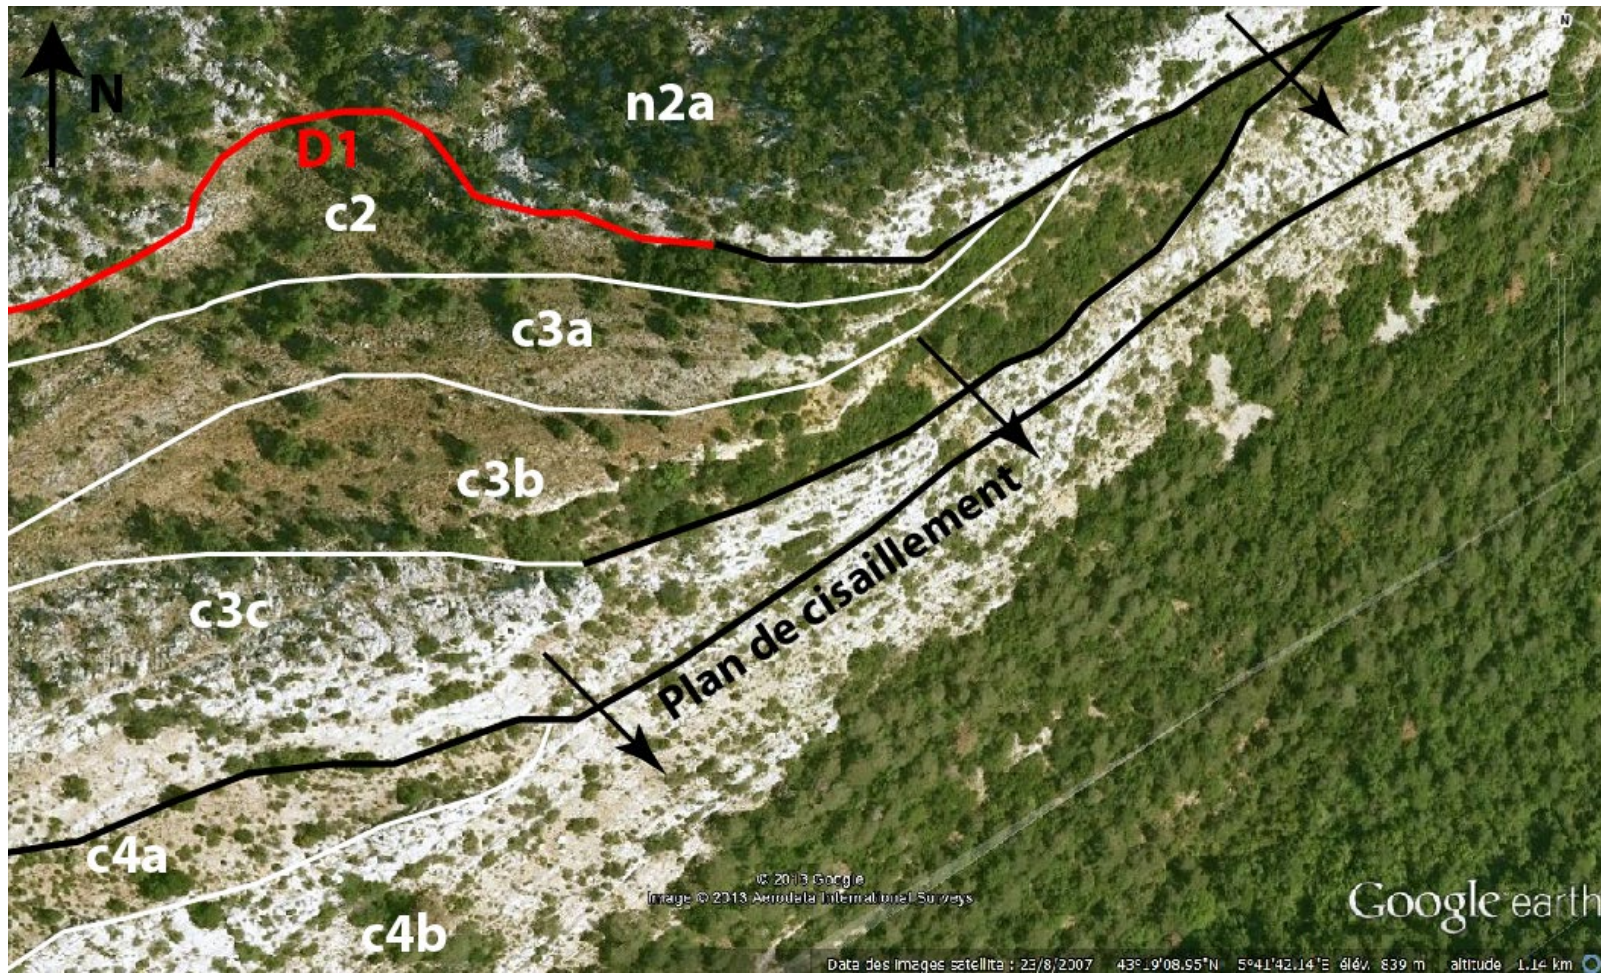

Tour de Cauvin

Cit.

Vallon du Cros

la Toulonnète

Métropole

la Brasque

Pic des Corbeaux

Source du Cros

Source des Lavandiers

Col de Bertagne

GRP 2013

PR

D/A

Google Earth 2023

Du col de Bertagne aux Pics des Corbeaux et/ou de Roussargue à Daurengue

Floquet 2019-2020

Google Earth 2023

Plans de cisaillement affectant les Pics des Corbeaux. Les flèches indiquent le sens du déplacement et des chevauchements, d'une part, de *n2a* sur l'ensemble *c2* à *c3b*, d'autre part de *c3b* sur *c3c*, et enfin de *c3c* sur *c4a* et *b*

Google Earth 2023

TOTAL SHALLOW SHORTENING
= 31.9 km (33%)