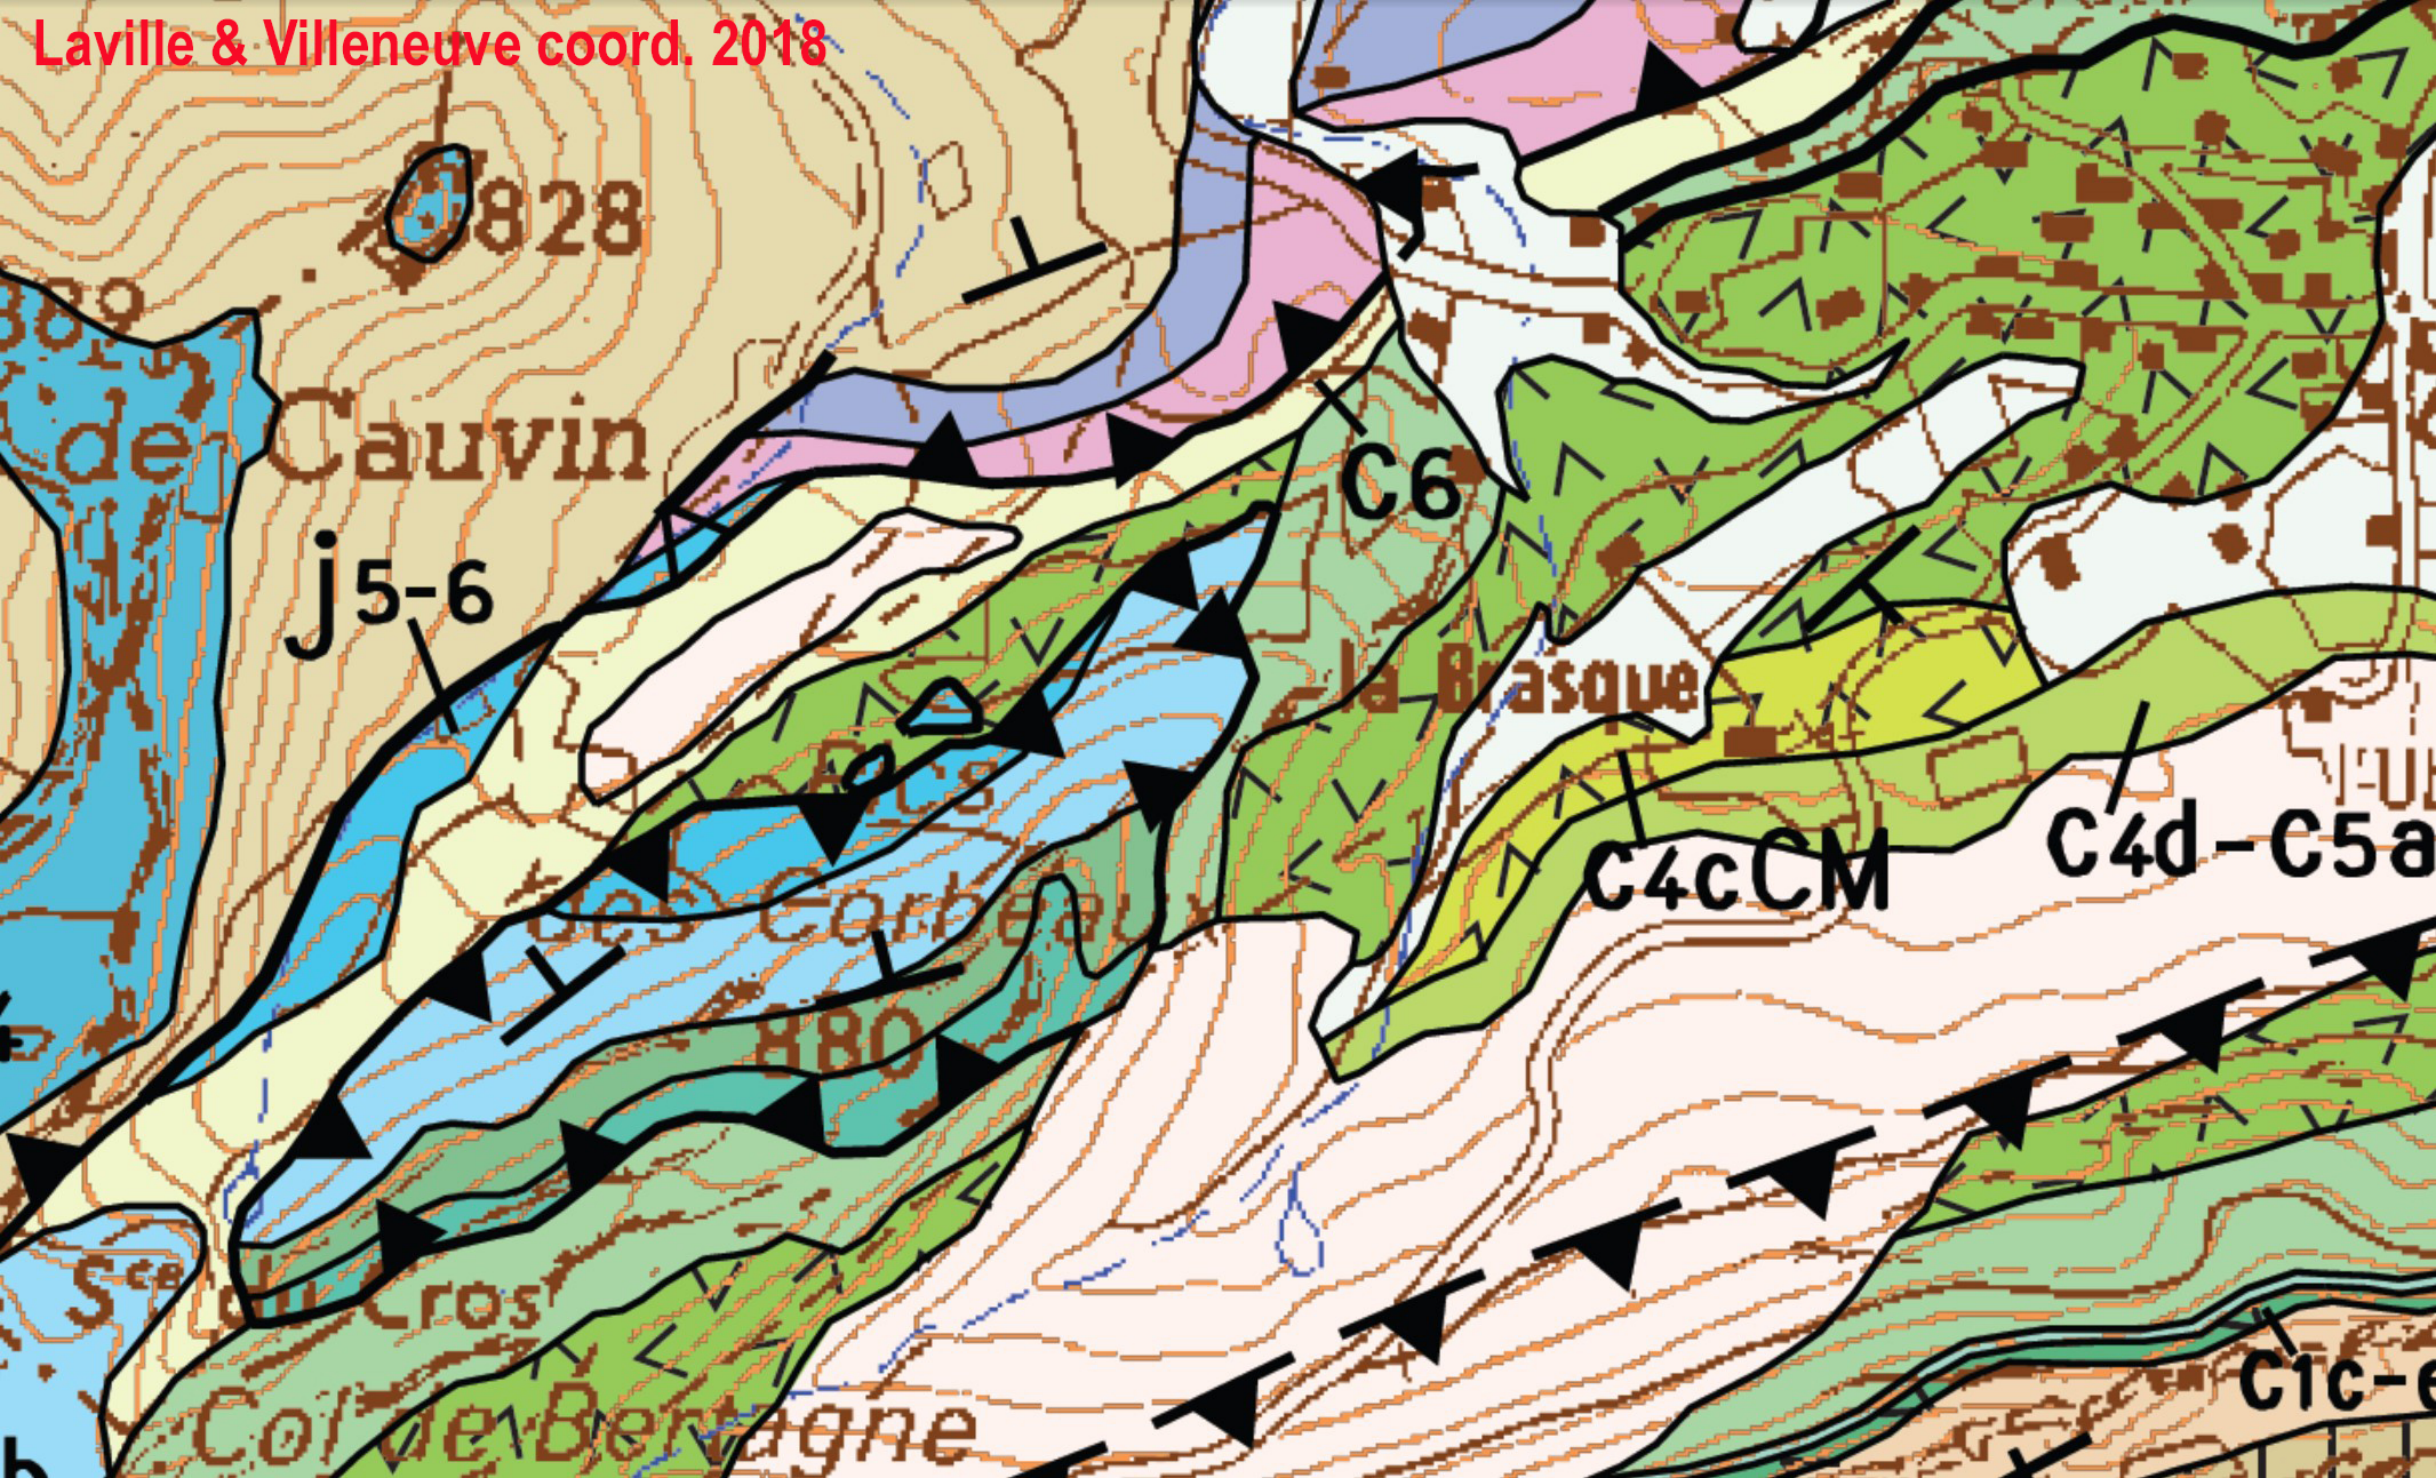

Tour de Cauvin

Cit.

Vallon du Cros

la Toulonnète

Métropole

la Brasque

Pic des Corbeaux

Source du Cros

Source des Lavandiers

Col de Bertagne

GRP 2013

PR

D/A

Google Earth 2023

Du col de Bertagne aux Pics des Corbeaux et/ou de Roussargue à Daurengue

Floquet 2019-2020

Google Earth 2023

Plans de cisaillement affectant les Pics des Corbeaux. Les flèches indiquent le sens du déplacement et des chevauchements, d'une part, de *n2a* sur l'ensemble *c2* à *c3b*, d'autre part de *c3b* sur *c3c*, et enfin de *c3c* sur *c4a* et *b*

Google Earth 2023

TOTAL SHALLOW SHORTENING
= 31.9 km (33%)